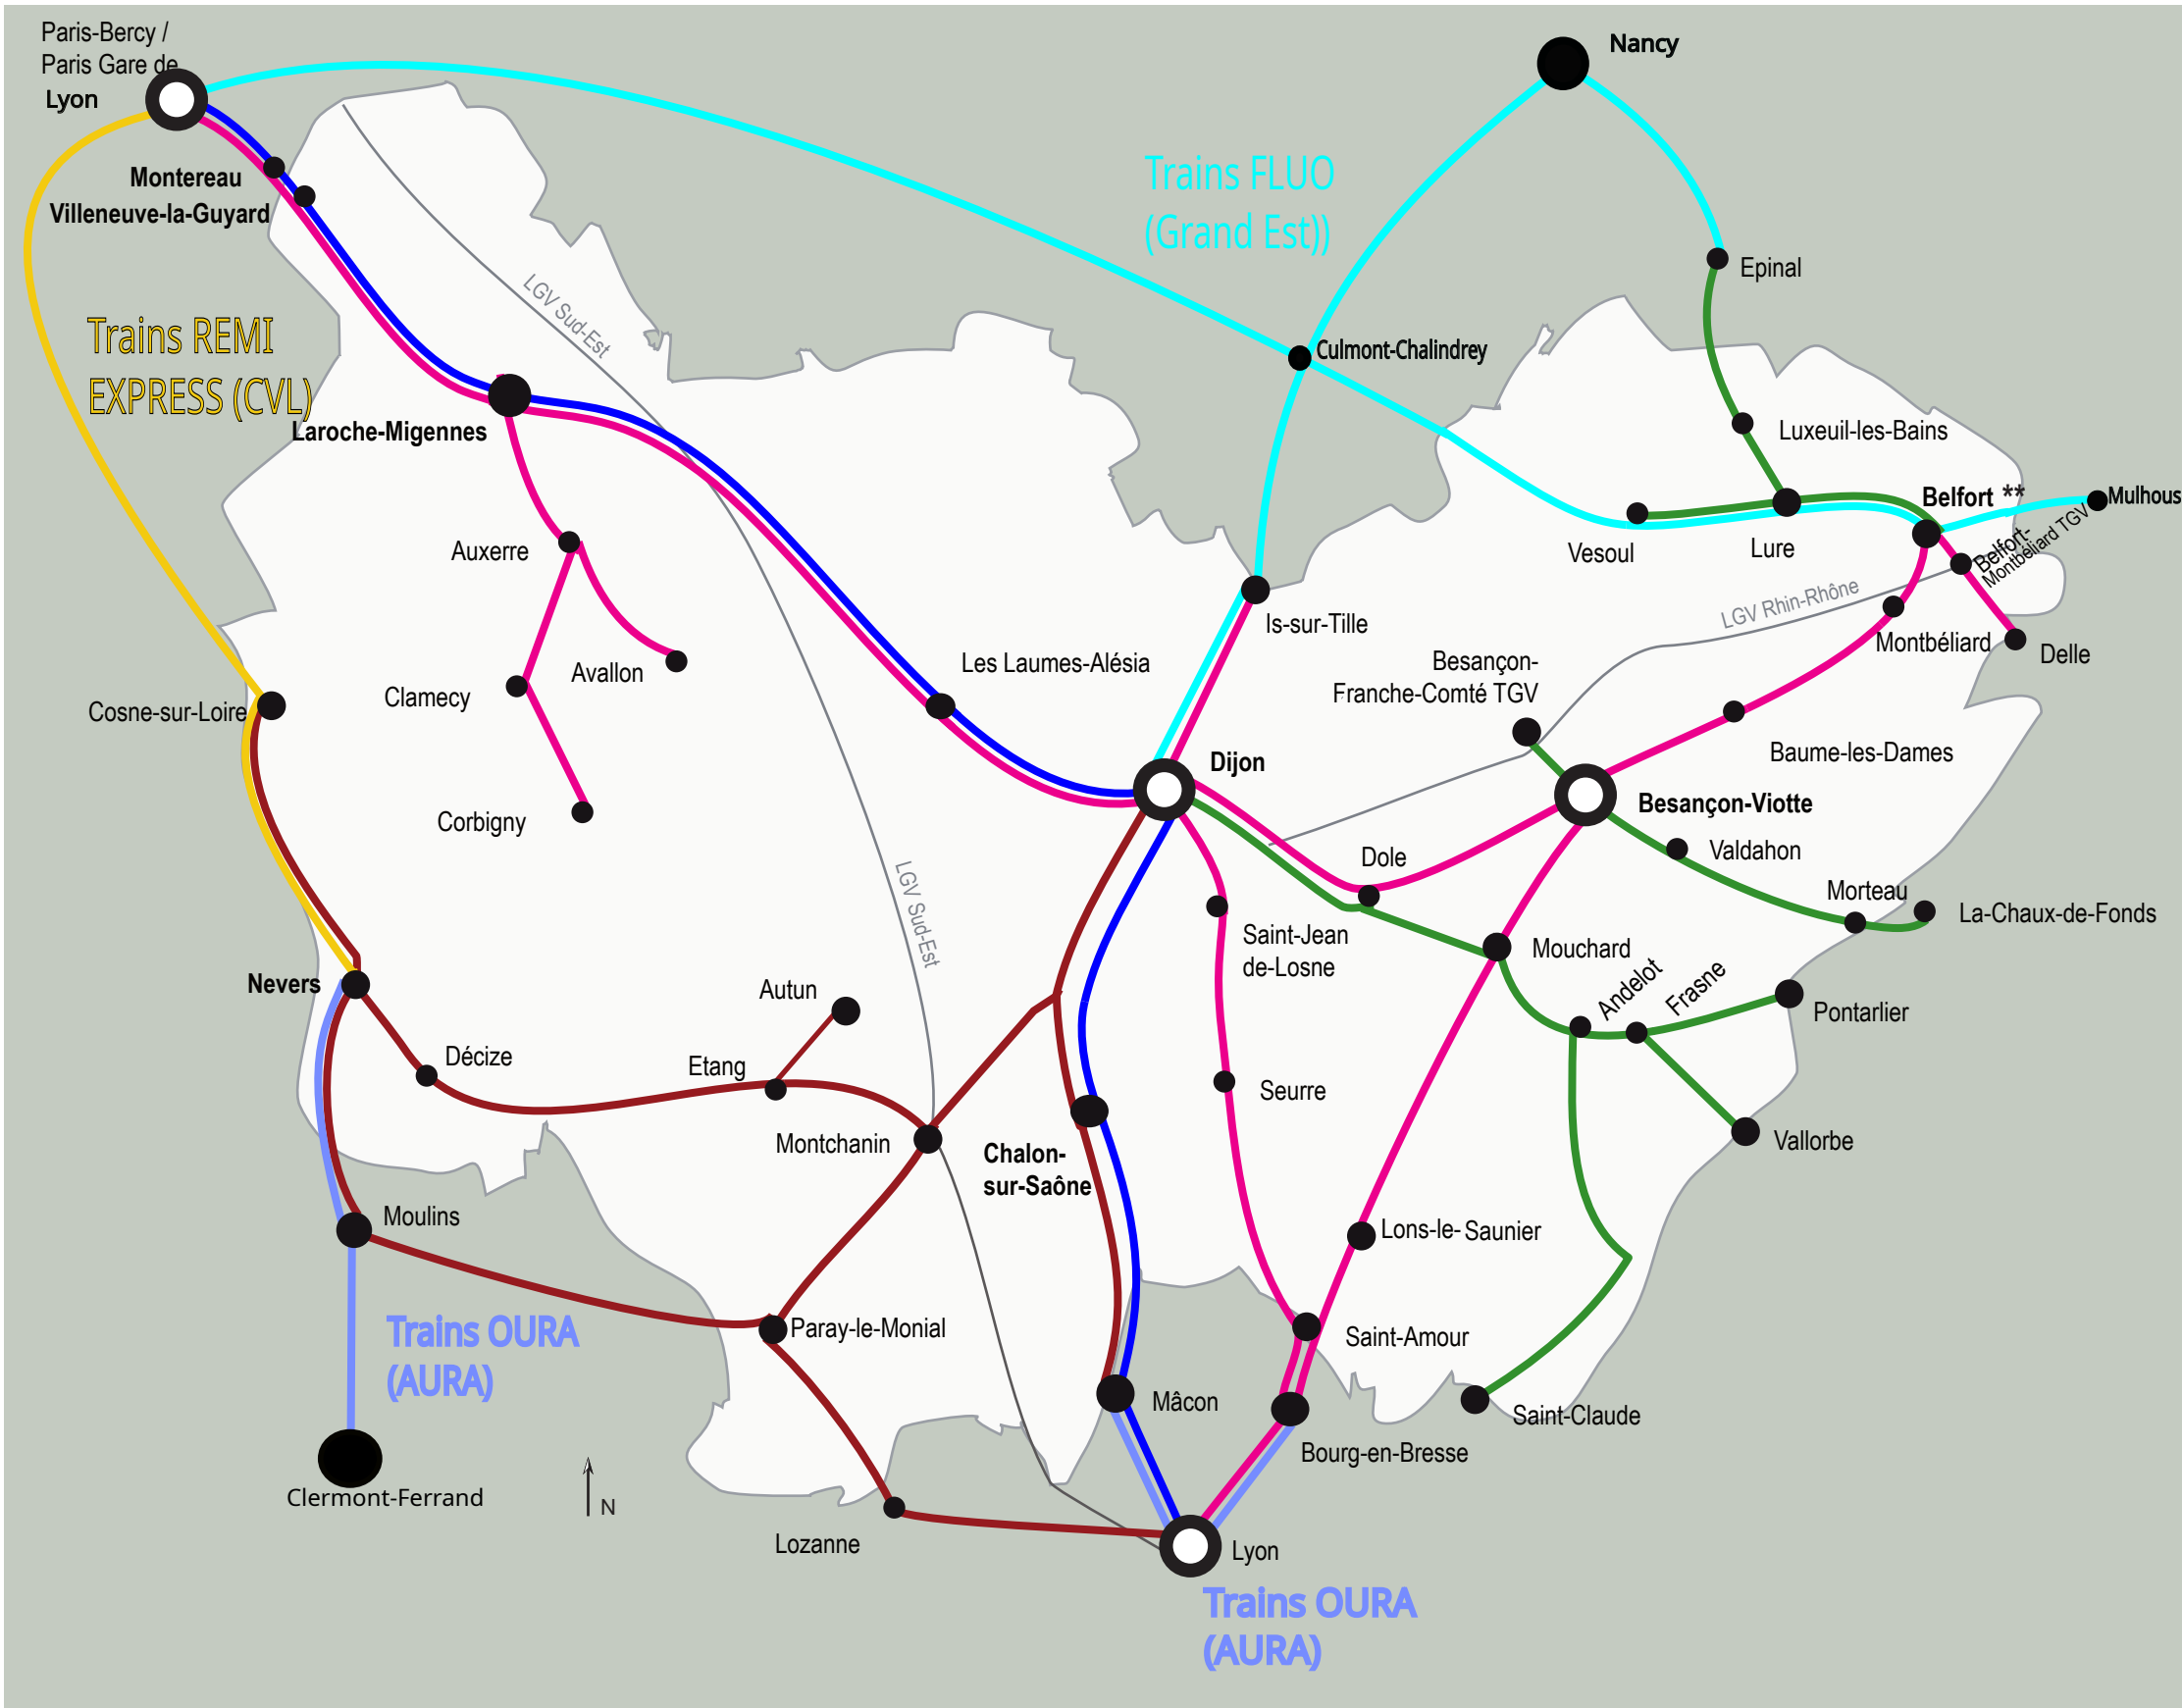

Ouverture à la concurrence TER Bourgogne-Franche-Comté

Détail des lots

Lot PLM

Paris - Dijon - Lyon
(PLM - Paris - Lyon - Méditerranée)
Offre intercity
Offre intercity
Paris - Laroche-Migennes
Offre semi-directe

Lot Etoiles de Dijon et Besançon

Dijon - Besançon
Offre intercity
Offre périurbaine
Belfort - Besançon - Lons - Bourg - Lyon
Offre intercity
Belfort - Besançon
Offre intercity
Offre périurbaine
Belfort - Montbéliard
Offre périurbaine
Belfort - Delle*
Offre périurbaine
Paris - Auxerre - Morvan
Offre intercity
Auxerre - Laroche - Dijon
Offre intercity
Morvan - Laroche
Offre périurbaine
Auxerre - Laroche - Montereau
Offre périurbaine
Les Laumes - Dijon - Is-sur-Tille
Offre périurbaine
Dijon - Seurre
Offre périurbaine
Dijon - Bourg-en-Bresse
Offre périurbaine

Lot Jura Pieds des Vosges

Belfort - Vesoul
Offre périurbaine
Belfort - Epinal
Offre périurbaine
Besançon-Viotte - Besançon Franche-Comté TGV
Offre périurbaine
Besançon - Le Valdahon - Morteau - Le Locle - La-Chaux-de-Fonds
Offre périurbaine
Dijon - Dole - Mouchard - Andelot Saint - Claude / Pontarlier / Vallorbe
Offre périurbaine

Lot Bourgogne Ouest nivernais

Nevers - Montchanin - Dijon
Offre périurbaine
Paray-le-Monial - Montchanin
Offre périurbaine
Montchanin - Chalon-sur-Saône
Offre périurbaine
Montchanin - Etang
Offre périurbaine
Dijon - Paray - Clermont-Ferrand
Offre intercity
Etang - Autun
Offre périurbaine
Nevers - Décize
Offre périurbaine
Nevers - Cosne-sur-Loire
Offre périurbaine
Nevers - Moulins - Paray - Lyon
Offre intercity
Dijon - Chalon - Mâcon
Offre périurbaine
Chalon - Mâcon
Offre périurbaines